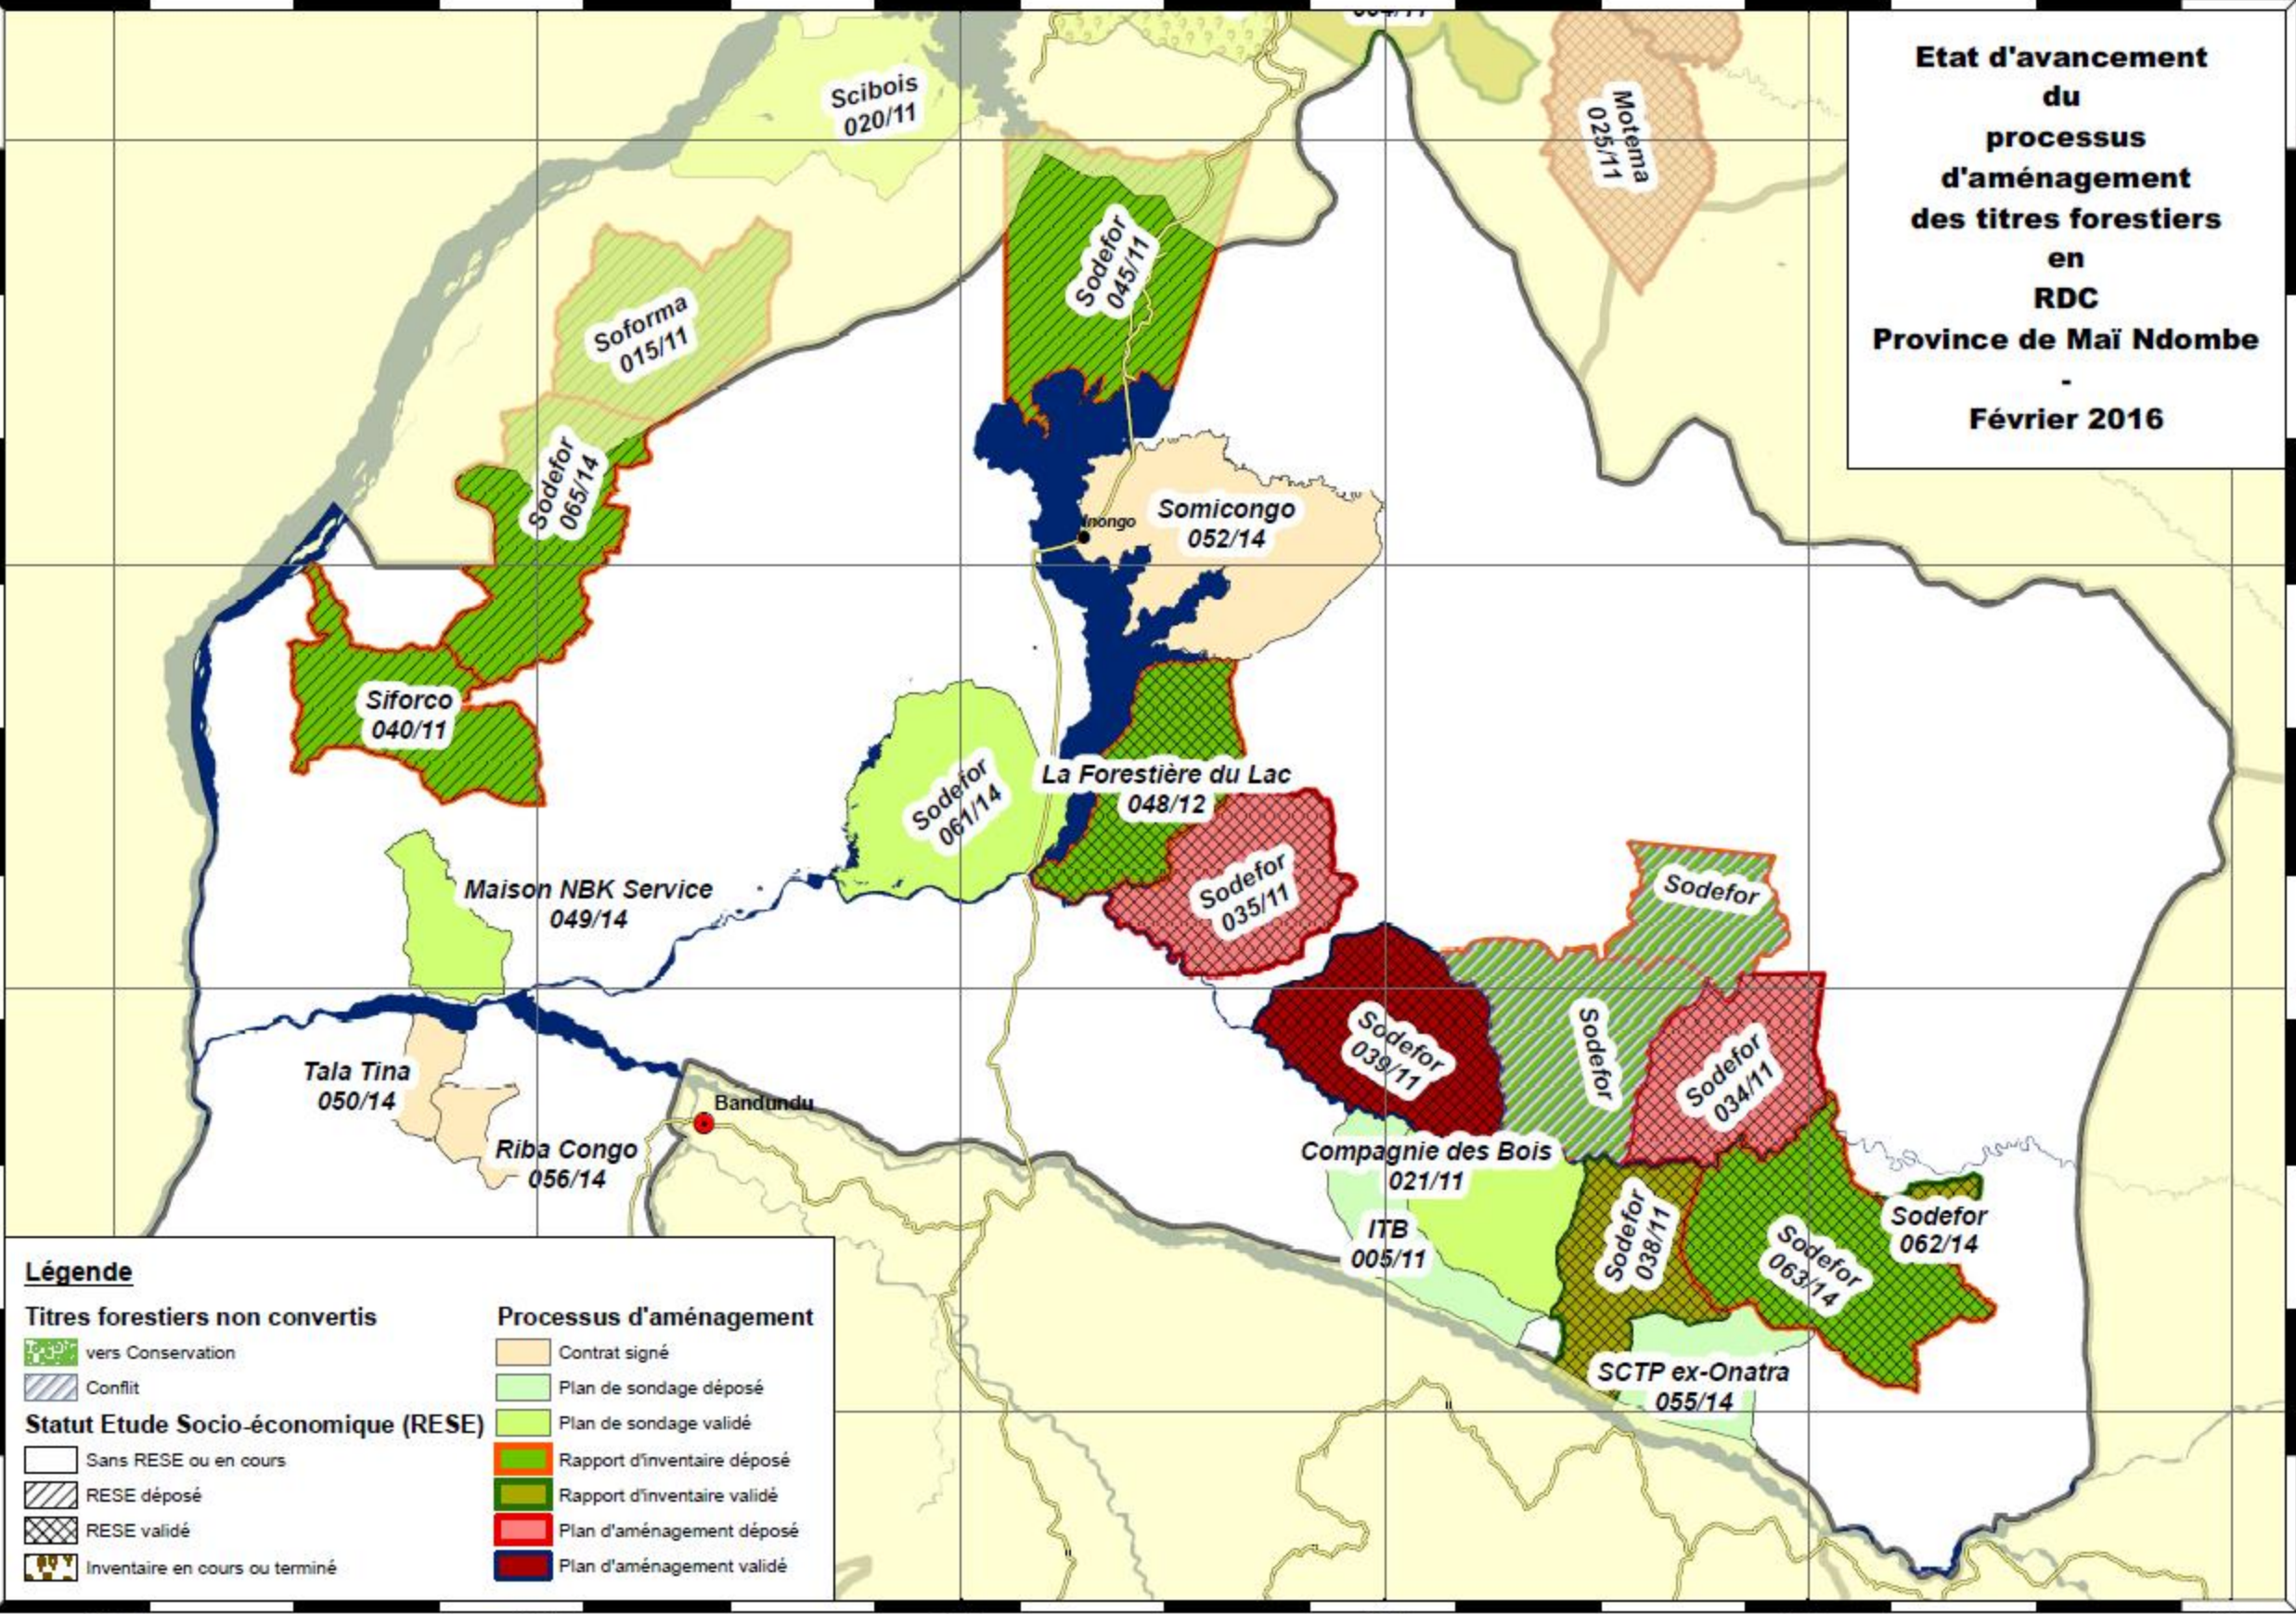

**Etat d'avancement
du
processus
d'aménagement
des titres forestiers
en
RDC
Province de Mai Ndombe
-
Février 2016**

Légende

Titres forestiers non convertis	Processus d'aménagement
vers Conservation	Contrat signé
Conflit	Plan de sondage déposé
Statut Etude Socio-économique (RESE)	Plan de sondage validé
Sans RESE ou en cours	Rapport d'inventaire déposé
RESE déposé	Rapport d'inventaire validé
RESE validé	Plan d'aménagement déposé
Inventaire en cours ou terminé	Plan d'aménagement validé

Titres forestiers non convertis

vers Conservation

Conflit

Statut Etude Socio-économique (RESE)

Sans RESE ou en cours

RESE déposé

RESE validé

Inventaire en cours ou terminé

Processus d'aménagement

Contrat signé

Plan de sondage déposé

Plan de sondage validé

Rapport d'inventaire déposé

Rapport d'inventaire validé

Plan d'aménagement déposé

Plan d'aménagement validé